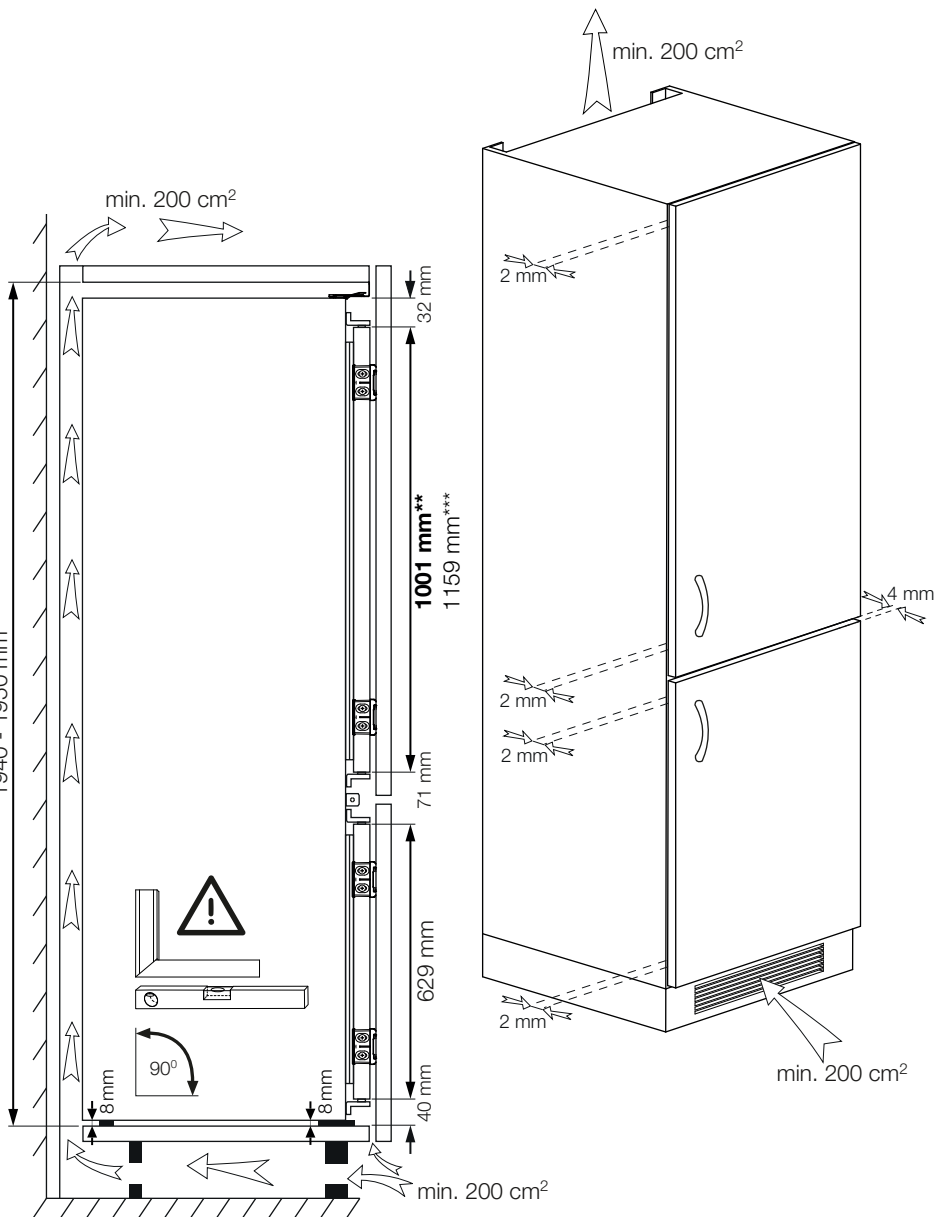

EN Installation instructions
FR Instructions d'installation
DE Hinweise zur Installation
IT Istruzioni di installazione
RO Instrucțiuni de instalare
TR Montaj Talimatları
PL Instrukcje Instalacji

K54275 / K54306 - **Sliding**
(85)

** = K54275
(85)

*** = K54306

K54275
(85)

K54306

** = K54275
(85)

*** = K54306

2

** = K54275
(85)

*** = K54306

min. 200 cm²

1778 - 1788 mm**
1940 - 1950 mm***

** = K54275
(85)

*** = K54306

4

5

4*