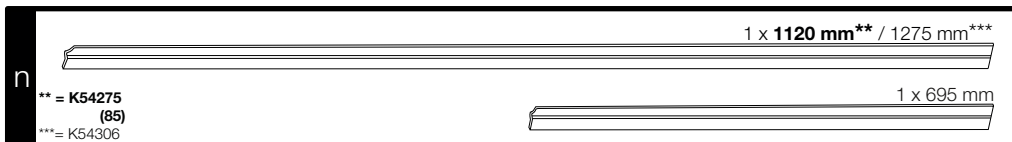

EN Installation instructions
FR Instructions d'installation
DE Hinweise zur Installation
IT Istruzioni di installazione
RO Instrucțiuni de instalare
TR Montaj Talimatları
PL Instrukcje Instalacji

K54275 / K54306 - **Sliding**
(85)

** = K54275
(85)

*** = K54306

K54275
(85)

K54306

** = K54275
(85)

*** = K54306

2

** = K54275
(85)

*** = K54306

min. 200 cm²

1778 - 1788 mm**
1940 - 1950 mm***

** = K54275
(85)

*** = K54306

4

5

4*